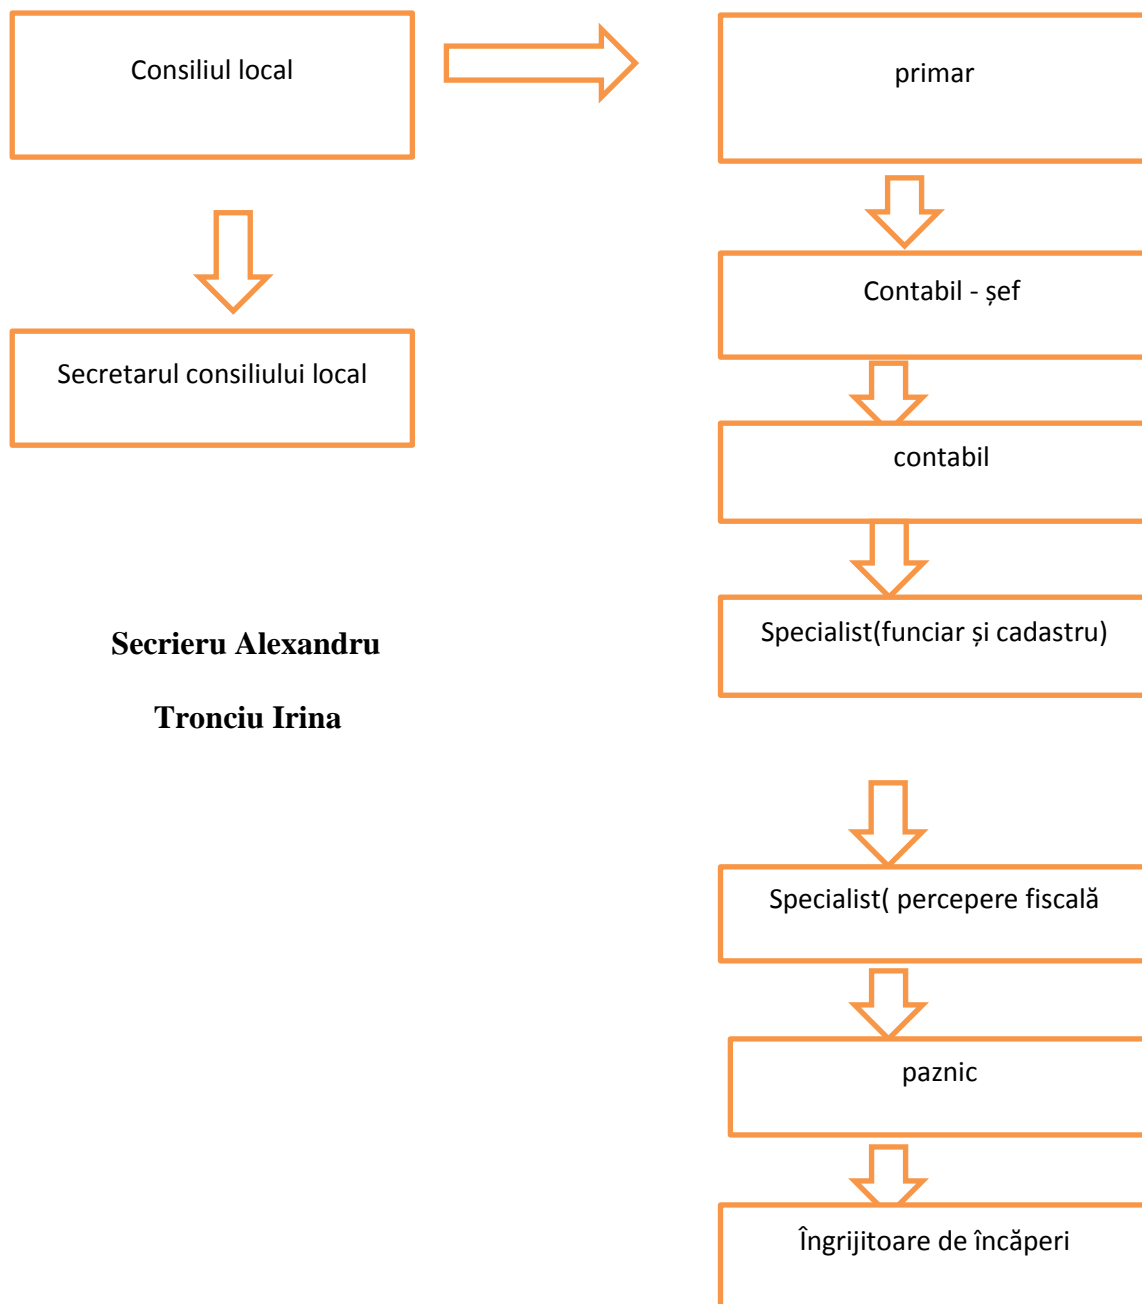

ORGANIGRAMA
Primăriei s.Roșu r-I Cahul

Anexa la decizia nr. 03/3 din 05.05.2025

Președintele ședinței

Secretarul consiliului sătesc

Secrieru Alexandru

Tronciu Irina